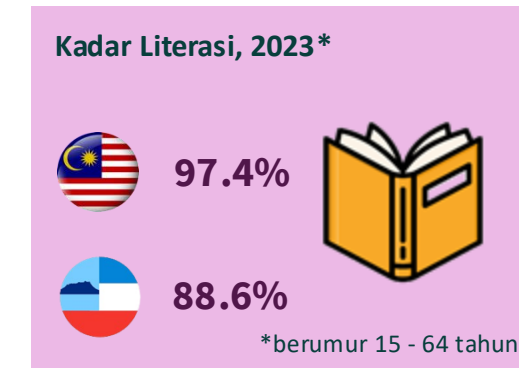

STATISTIK PENDUDUK WANITA DAN KELUARGA MALAYSIA DAN SABAH

Sumber:
 - Kajian Indeks Kesejahteraan Keluarga Malaysia 2022, LPPKN
 - Laporan Survei Tenaga Buruh, 2023
 - Statistik Pemerkasaan Wanita Dalam Domain Terpilih, Malaysia, 2024

Terbitan: Mei 2025