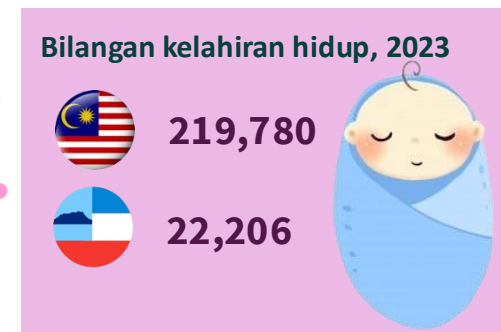

STATISTIK PENDUDUK WANITA DAN KELUARGA MALAYSIA DAN SABAH

Sumber:
 - Kajian Indeks Kesejahteraan Keluarga Malaysia 2022, LPPKN
 - Laporan Survei Tenaga Buruh, 2023
 - Statistik Pemerkasaan Wanita Dalam Domain Terpilih, Malaysia, 2024