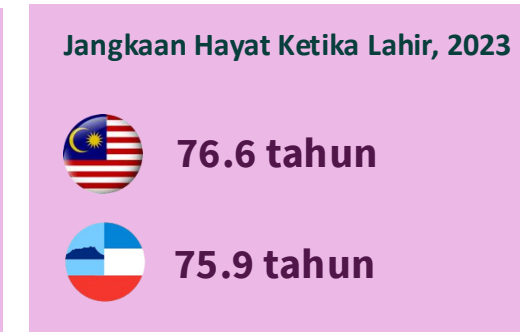

STATISTIK PENDUDUK WANITA DAN KELUARGA MALAYSIA DAN SABAH

Sumber:
 - Kajian Indeks Kesejahteraan Keluarga Malaysia 2022, LPPKN
 - Laporan Survei Tenaga Buruh, 2023
 - Statistik Pemerkasaan Wanita Dalam Domain Terpilih, Malaysia, 2024