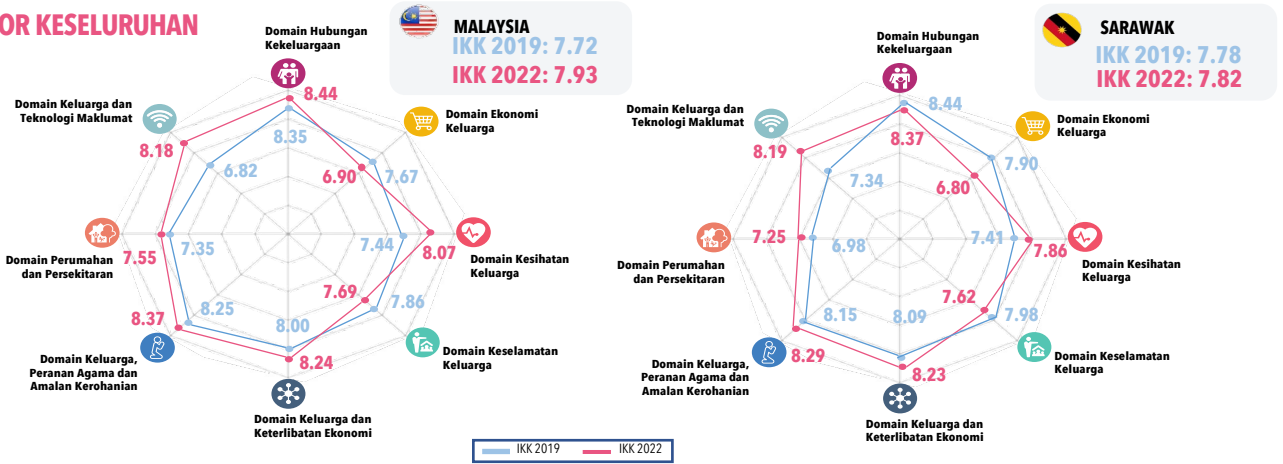

Disediakan oleh:

**BAHAGIAN PENYELIDIKAN KEPENDUDUKAN DAN KELUARGA**  
Lembaga Penduduk dan Pembangunan Keluarga Negara  
Kementerian Pembangunan Wanita, Keluarga dan Masyarakat

Terbitan: November 2024

KEMENTERIAN PEMBANGUNAN WANITA, KELUARGA DAN MASYARAKAT

# INDEKS KESEJAHTERAAN KELUARGA MALAYSIA (IKK) 2019 & 2022

Perbandingan Skor Keseluruhan, Domain dan Indikator (Malaysia dan Sarawak)

## SKOR KESELURUHAN