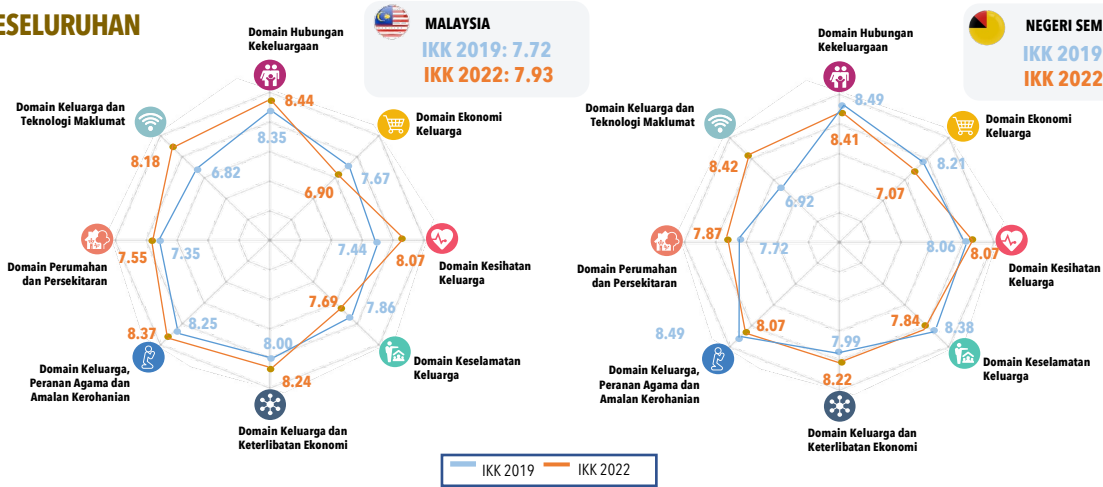

KEMENTERIAN PEMBANGUNAN WANITA, KELUARGA DAN MASYARAKAT

INDEKS KESEJAHTERAAN KELUARGA MALAYSIA (IKK) 2019 & 2022

Perbandingan Skor Keseluruhan, Domain dan Indikator (Malaysia dan Negeri Sembilan)

SKOR KESELURUHAN

SKOR INDIKATOR MENGIKUT DOMAIN

DOMAIN HUBUNGAN KEKELUARGAAN

INDIKATOR	NILAI SKOR - MALAYSIA		NILAI SKOR NEGERI - NEGERI SEMBILAN	
	2019	2022	2019	2022
Penglibatan Ibu Bapa	8.48	8.80	8.61	8.75
Kualiti Masa Bersama Keluarga	8.37	8.17	8.65	8.02
Imbangan Kerja-Keluarga	7.83	7.56	8.00	7.76
Perhubungan Rapat	8.50	9.18	8.70	9.10
Kefungsian Keluarga	8.41	9.03	8.37	9.07
Daya Tindak Keluarga	8.45	8.24	8.57	8.16
Daya Tahan Keluarga	8.37	8.14	8.52	8.03

DOMAIN EKONOMI KELUARGA

INDIKATOR	NILAI SKOR - MALAYSIA		NILAI SKOR NEGERI - NEGERI SEMBILAN	
	2019	2022	2019	2022
Kesejahteraan Kewangan	7.67	6.92	8.26	6.98
Pengurusan Kewangan	7.66	6.88	8.16	7.17

DOMAIN KESIHATAN KELUARGA

INDIKATOR	NILAI SKOR - MALAYSIA		NILAI SKOR NEGERI - NEGERI SEMBILAN	
	2019	2022	2019	2022
Amalan Kesihatan Keluarga	7.77	8.33	8.25	8.22
Kesihatan Umum	7.11	7.81	7.87	7.93

DOMAIN KESELAMATAN KELUARGA

INDIKATOR	NILAI SKOR - MALAYSIA		NILAI SKOR NEGERI - NEGERI SEMBILAN	
	2019	2022	2019	2022
Keselamatan Keluarga	8.32	8.15	8.63	8.35
Pengetahuan Kecemasan	7.40	7.22	8.13	7.33

DOMAIN KELUARGA DAN KETERLIBATAN KOMUNITI

INDIKATOR	NILAI SKOR - MALAYSIA		NILAI SKOR NEGERI - NEGERI SEMBILAN	
	2019	2022	2019	2022
Kerjasama Dalam Komuniti	7.75	7.90	7.88	7.92
Hubungan Dalam Komuniti	8.25	8.58	8.10	8.53

DOMAIN KELUARGA, PERANAN AGAMA DAN AMALAN KEROHANIAN

INDIKATOR	NILAI SKOR - MALAYSIA		NILAI SKOR NEGERI - NEGERI SEMBILAN	
	2019	2022	2019	2022
Peranan Agama	8.58	8.72	8.75	8.52
Amalan Kerohanian	7.92	8.02	8.23	7.63

DOMAIN PERUMAHAN DAN PERSEKITARAN

INDIKATOR	NILAI SKOR - MALAYSIA		NILAI SKOR NEGERI - NEGERI SEMBILAN	
	2019	2022	2019	2022
Kawasan Perumahan	7.46	8.16	7.75	8.71
Tahap Pencemaran	7.67	7.60	7.97	7.88
Amalan 3R	6.92	-	7.44	-
Kebersihan Persekitaran	-	6.89	-	7.01

DOMAIN KELUARGA DAN TEKNOLOGI KOMUNIKASI

INDIKATOR	NILAI SKOR - MALAYSIA		NILAI SKOR NEGERI - NEGERI SEMBILAN	
	2019	2022	2019	2022
Pengaruh Aplikasi Komunikasi	6.17	-	6.11	-
Kawalan Ibu Bapa Terhadap Penggunaan Teknologi Komunikasi	7.47	7.80	7.74	7.96
Pemanfaatan Digital	-	8.56	-	8.88

KATEGORI SKOR INDEKS, DOMAIN DAN INDIKATOR

SKOR INDIKATOR/ DOMAIN/INDEKS	KATEGORI
0 - 4	Rendah
5 - 7	Sederhana
8 - 10	Tinggi

Sumber:
Laporan Indeks Kesejahteraan Keluarga Malaysia 2019, LPPKN;
Laporan Indeks Kesejahteraan Keluarga Malaysia 2022, LPPKN.