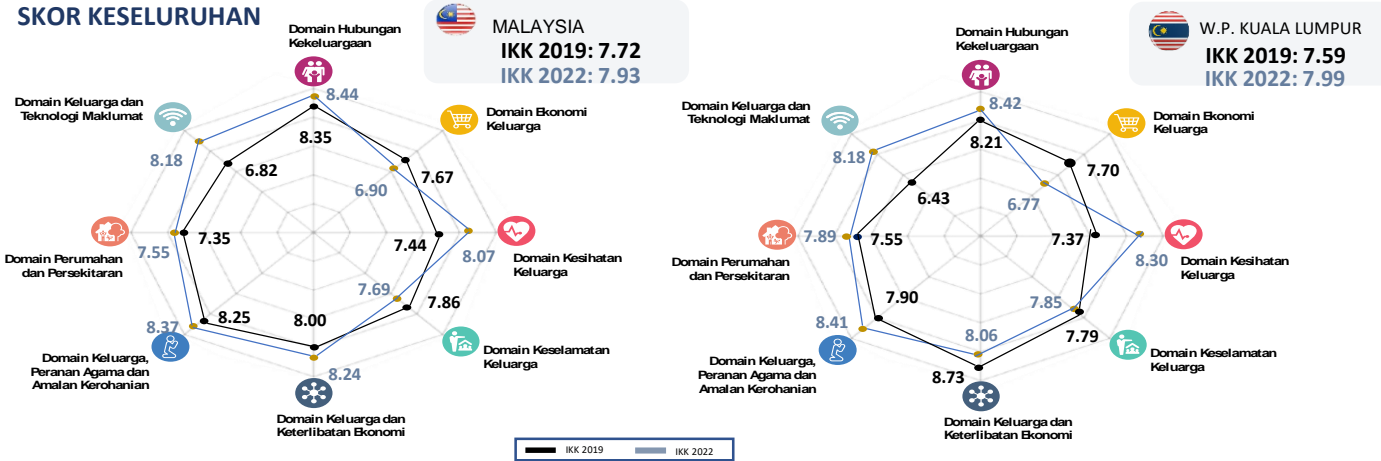

KEMENTERIAN PEMBANGUNAN WANITA, KELUARGA DAN MASYARAKAT

INDEKS KESEJAHTERAAN KELUARGA MALAYSIA (IKK) 2019 & 2022

Perbandingan Skor Keseluruhan, Domain dan Indikator (Malaysia dan W.P. Kuala Lumpur)

SKOR KESELURUHAN

SKOR INDIKATOR MENGIKUT DOMAIN

DOMAIN HUBUNGAN KEKELUARGAAN

INDIKATOR	NILAI SKOR - MALAYSIA		NILAI SKOR NEGERI - W.P. KUALA LUMPUR	
	2019	2022	2019	2022
Penglibatan Ibu Bapa	8.48	8.80	8.39	8.67
Kualiti Masa Bersama Keluarga	8.37	8.17	8.29	7.95
Imbangan Kerja-Keluarga	7.83	7.56	7.85	7.50
Perhubungan Rapat	8.50	9.18	8.30	9.38
Kefungsian Keluarga	8.41	9.03	8.23	8.89
Daya Tindak Keluarga	8.45	8.24	8.25	8.35
Daya Tahan Keluarga	8.37	8.14	8.19	8.18

DOMAIN EKONOMI KELUARGA

INDIKATOR	NILAI SKOR - MALAYSIA		NILAI SKOR NEGERI - W.P. KUALA LUMPUR	
	2019	2022	2019	2022
Kesejahteraan Kewangan	7.67	6.92	7.68	6.67
Pengurusan Kewangan	7.66	6.88	7.72	6.87

DOMAIN KESIHATAN KELUARGA

INDIKATOR	NILAI SKOR - MALAYSIA		NILAI SKOR NEGERI - W.P. KUALA LUMPUR	
	2019	2022	2019	2022
Amalan Kesihatan Keluarga	7.77	8.33	7.57	8.65
Kesihatan Umum	7.11	7.81	7.18	7.95

DOMAIN KESELAMATAN KELUARGA

INDIKATOR	NILAI SKOR - MALAYSIA		NILAI SKOR NEGERI - W.P. KUALA LUMPUR	
	2019	2022	2019	2022
Keselamatan Keluarga	8.32	8.15	8.14	8.36
Pengetahuan Kecemasan	7.40	7.22	7.44	7.34

DOMAIN KELUARGA DAN KETERLIBATAN KOMUNITI

INDIKATOR	NILAI SKOR - MALAYSIA		NILAI SKOR NEGERI - W.P. KUALA LUMPUR	
	2019	2022	2019	2022
Kerjasama Dalam Komuniti	7.75	7.90	7.51	7.62
Hubungan Dalam Komuniti	8.25	8.58	7.96	8.51

DOMAIN KELUARGA, PERANAN AGAMA DAN AMALAN KEROHANIAN

INDIKATOR	NILAI SKOR - MALAYSIA		NILAI SKOR NEGERI - W.P. KUALA LUMPUR	
	2019	2022	2019	2022
Peranan Agama	8.58	8.72	8.20	8.69
Amalan Kerohanian	7.92	8.02	7.60	8.14

DOMAIN PERUMAHAN DAN PERSEKITARAN

INDIKATOR	NILAI SKOR - MALAYSIA		NILAI SKOR NEGERI - W.P. KUALA LUMPUR	
	2019	2022	2019	2022
Kawasan Perumahan	7.46	8.16	7.69	9.02
Tahap Pencemaran	7.67	7.60	7.30	7.78
Amalan 3R	6.92	-	7.64	-
Kebersihan Persekitaran	-	6.89	-	6.88

DOMAIN KELUARGA DAN TEKNOLOGI KOMUNIKASI

INDIKATOR	NILAI SKOR - MALAYSIA		NILAI SKOR NEGERI - W.P. KUALA LUMPUR	
	2019	2022	2019	2022
Pengaruh Aplikasi Komunikasi	6.17	-	5.27	-
Kawalan Ibu Bapa Terhadap Penggunaan Teknologi Komunikasi	7.47	7.80	7.59	7.89
Pemanfaatan Digital	-	8.56	-	8.47

KATEGORI SKOR INDEKS, DOMAIN DAN INDIKATOR

SKOR INDIKATOR/ DOMAIN/INDEKS	KATEGORI
0 – 4	Rendah
5 – 7	Sederhana
8 – 10	Tinggi

Sumber:

Laporan Indeks Kesejahteraan Keluarga Malaysia 2019, LPPKN;
Laporan Indeks Kesejahteraan Keluarga Malaysia 2022, LPPKN