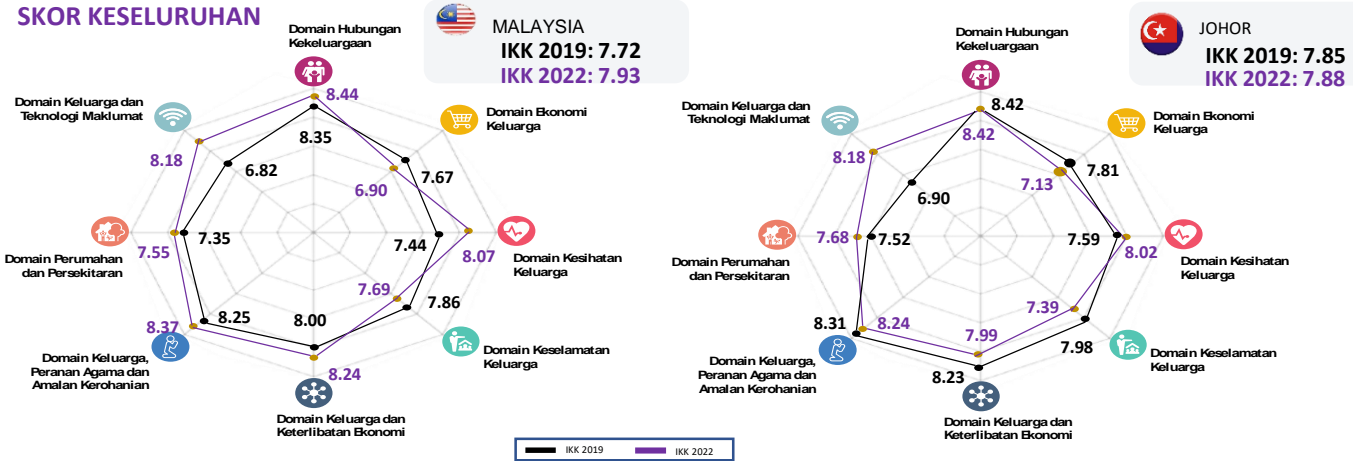

KEMENTERIAN PEMBANGUNAN WANITA, KELUARGA DAN MASYARAKAT

INDEKS KESEJAHTERAAN KELUARGA MALAYSIA (IKK) 2019 & 2022

Perbandingan Skor Keseluruhan, Domain dan Indikator (Malaysia dan Johor)

SKOR KESELURUHAN

SKOR INDIKATOR MENGIKUT DOMAIN

DOMAIN HUBUNGAN KEKELUARGAAN

INDIKATOR	NILAI SKOR - MALAYSIA		NILAI SKOR NEGERI - JOHOR	
	2019	2022	2019	2022
Penglibatan Ibu Bapa	8.48	8.80	8.54	8.83
Kualiti Masa Bersama Keluarga	8.37	8.17	8.45	8.26
Imbangan Kerja-Keluarga	7.83	7.56	8.04	7.63
Perhubungan Rapat	8.50	9.18	8.52	9.11
Kefungsian Keluarga	8.41	9.03	8.44	8.98
Daya Tindak Keluarga	8.45	8.24	8.55	8.11
Daya Tahan Keluarga	8.37	8.14	8.43	7.99

DOMAIN EKONOMI KELUARGA

INDIKATOR	NILAI SKOR - MALAYSIA		NILAI SKOR NEGERI - JOHOR	
	2019	2022	2019	2022
Kesejahteraan Kewangan	7.67	6.92	7.82	7.13
Pengurusan Kewangan	7.66	6.88	7.79	7.13

DOMAIN KESIHATAN KELUARGA

INDIKATOR	NILAI SKOR - MALAYSIA		NILAI SKOR NEGERI - JOHOR	
	2019	2022	2019	2022
Amalan Kesihatan Keluarga	7.77	8.33	7.87	8.52
Kesihatan Umum	7.11	7.81	7.31	7.53

DOMAIN KESELAMATAN KELUARGA

INDIKATOR	NILAI SKOR - MALAYSIA		NILAI SKOR NEGERI - JOHOR	
	2019	2022	2019	2022
Keselamatan Keluarga	8.32	8.15	8.43	7.75
Pengetahuan Kecemasan	7.40	7.22	7.53	7.02

DOMAIN KELUARGA DAN KETERLIBATAN KOMUNITI

INDIKATOR	NILAI SKOR - MALAYSIA		NILAI SKOR NEGERI - JOHOR	
	2019	2022	2019	2022
Kerjasama Dalam Komuniti	7.75	7.90	7.95	7.63
Hubungan Dalam Komuniti	8.25	8.58	8.51	8.35

DOMAIN KELUARGA, PERANAN AGAMA DAN AMALAN KEROHANIAN

INDIKATOR	NILAI SKOR - MALAYSIA		NILAI SKOR NEGERI - JOHOR	
	2019	2022	2019	2022
Peranan Agama	8.58	8.72	8.74	8.42
Amalan Kerohanian	7.92	8.02	7.89	8.06

DOMAIN PERUMAHAN DAN PERSEKITARAN

INDIKATOR	NILAI SKOR - MALAYSIA		NILAI SKOR NEGERI - JOHOR	
	2019	2022	2019	2022
Kawasan Perumahan	7.46	8.16	7.65	8.35
Tahap Pencemaran	7.67	7.60	7.68	7.40
Amalan 3R	6.92	-	7.24	-
Kebersihan Persekitaran	-	6.89	-	7.29

DOMAIN KELUARGA DAN TEKNOLOGI KOMUNIKASI

INDIKATOR	NILAI SKOR - MALAYSIA		NILAI SKOR NEGERI - JOHOR	
	2019	2022	2019	2022
Pengaruh Aplikasi Komunikasi	6.17	-	5.27	-
Kawalan Ibu Bapa Terhadap Penggunaan Teknologi Komunikasi	7.47	7.80	7.59	7.73
Pemanfaatan Digital	-	8.56	-	8.64

KATEGORI SKOR INDEKS, DOMAIN DAN INDIKATOR

SKOR INDIKATOR/ DOMAIN/INDEKS	KATEGORI
0 – 4	Rendah
5 – 7	Sederhana
8 – 10	Tinggi

Sumber:

Laporan Indeks Kesejahteraan Keluarga Malaysia 2019, LPPKN;
Laporan Indeks Kesejahteraan Keluarga Malaysia 2022, LPPKN