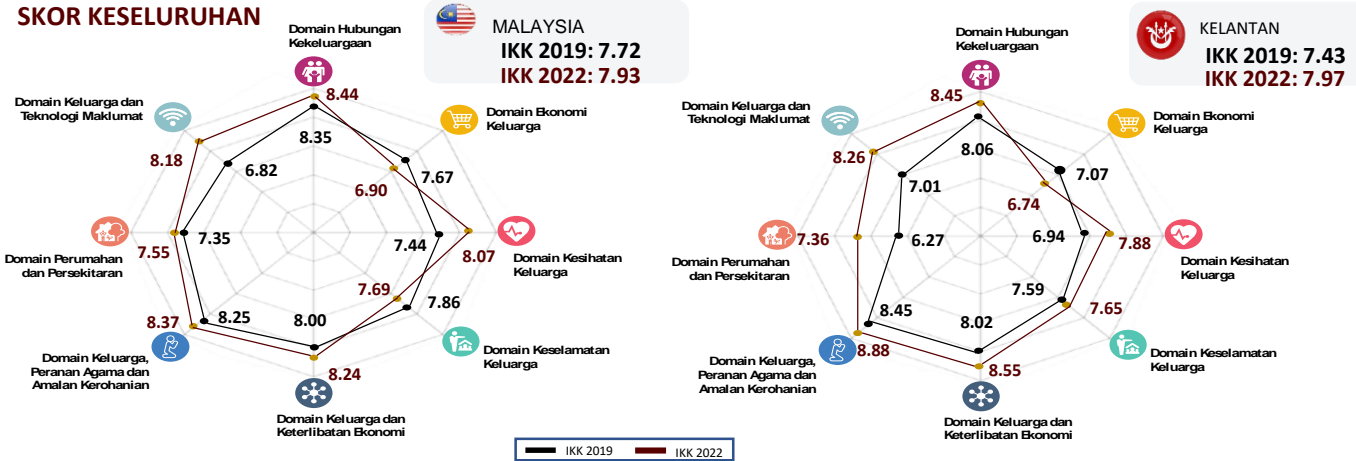

KEMENTERIAN PEMBANGUNAN WANITA, KELUARGA DAN MASYARAKAT

INDEKS KESEJAHTERAAN KELUARGA MALAYSIA (IKK) 2019 & 2022

Perbandingan Skor Keseluruhan, Domain dan Indikator (Malaysia dan Kelantan)

SKOR KESELURUHAN

SKOR INDIKATOR MENGIKUT DOMAIN

DOMAIN HUBUNGAN KEKELUARGAAN

INDIKATOR	NILAI SKOR - MALAYSIA		NILAI SKOR NEGERI - KELANTAN	
	2019	2022	2019	2022
Penglibatan Ibu Bapa	8.48	8.80	8.37	8.79
Kualiti Masa Bersama Keluarga	8.37	8.17	7.89	8.16
Imbangan Kerja-Keluarga	7.83	7.56	7.66	7.61
Perhubungan Rapat	8.50	9.18	8.20	9.14
Kefungsian Keluarga	8.41	9.03	8.13	8.98
Daya Tindak Keluarga	8.45	8.24	8.15	8.37
Daya Tahan Keluarga	8.37	8.14	8.06	8.14

DOMAIN EKONOMI KELUARGA

INDIKATOR	NILAI SKOR - MALAYSIA		NILAI SKOR NEGERI - KELANTAN	
	2019	2022	2019	2022
Kesejahteraan Kewangan	7.67	6.92	7.44	6.89
Pengurusan Kewangan	7.66	6.88	6.69	6.59

DOMAIN KESIHATAN KELUARGA

INDIKATOR	NILAI SKOR - MALAYSIA		NILAI SKOR NEGERI - KELANTAN	
	2019	2022	2019	2022
Amalan Kesihatan Keluarga	7.77	8.33	7.30	8.03
Kesihatan Umum	7.11	7.81	6.57	7.73

DOMAIN KESELAMATAN KELUARGA

INDIKATOR	NILAI SKOR - MALAYSIA		NILAI SKOR NEGERI - KELANTAN	
	2019	2022	2019	2022
Keselamatan Keluarga	8.32	8.15	8.33	8.20
Pengetahuan Kecemasan	7.40	7.22	6.86	7.10

DOMAIN KELUARGA DAN KETERLIBATAN KOMUNITI

INDIKATOR	NILAI SKOR - MALAYSIA		NILAI SKOR NEGERI - KELANTAN	
	2019	2022	2019	2022
Kerjasama Dalam Komuniti	7.75	7.90	7.73	8.18
Hubungan Dalam Komuniti	8.25	8.58	8.31	8.93

DOMAIN KELUARGA, PERANAN AGAMA DAN AMALAN KEROHANIAN

INDIKATOR	NILAI SKOR - MALAYSIA		NILAI SKOR NEGERI - KELANTAN	
	2019	2022	2019	2022
Peranan Agama	8.58	8.72	8.85	9.15
Amalan Kerohanian	7.92	8.02	8.06	8.61

DOMAIN PERUMAHAN DAN PERSEKITARAN

INDIKATOR	NILAI SKOR - MALAYSIA		NILAI SKOR NEGERI - KELANTAN	
	2019	2022	2019	2022
Kawasan Perumahan	7.46	8.16	6.60	7.76
Tahap Pencemaran	7.67	7.60	7.15	7.35
Amalan 3R	6.92	-	5.05	-
Kebersihan Persekitaran	-	6.89	-	6.95

DOMAIN KELUARGA DAN TEKNOLOGI KOMUNIKASI

INDIKATOR	NILAI SKOR - MALAYSIA		NILAI SKOR NEGERI - KELANTAN	
	2019	2022	2019	2022
Pengaruh Aplikasi Komunikasi	6.17	-	6.92	-
Kawalan Ibu Bapa Terhadap Penggunaan Teknologi Komunikasi	7.47	7.80	7.09	7.92
Pemanfaatan Digital	-	8.56	-	8.60

KATEGORI SKOR INDEKS, DOMAIN DAN INDIKATOR

SKOR INDIKATOR/ DOMAIN/INDEKS	KATEGORI
0 – 4	Rendah
5 – 7	Sederhana
8 – 10	Tinggi

Sumber:

Laporan Indeks Kesejahteraan Keluarga Malaysia 2019, LPPKN;
Laporan Indeks Kesejahteraan Keluarga Malaysia 2022, LPPKN