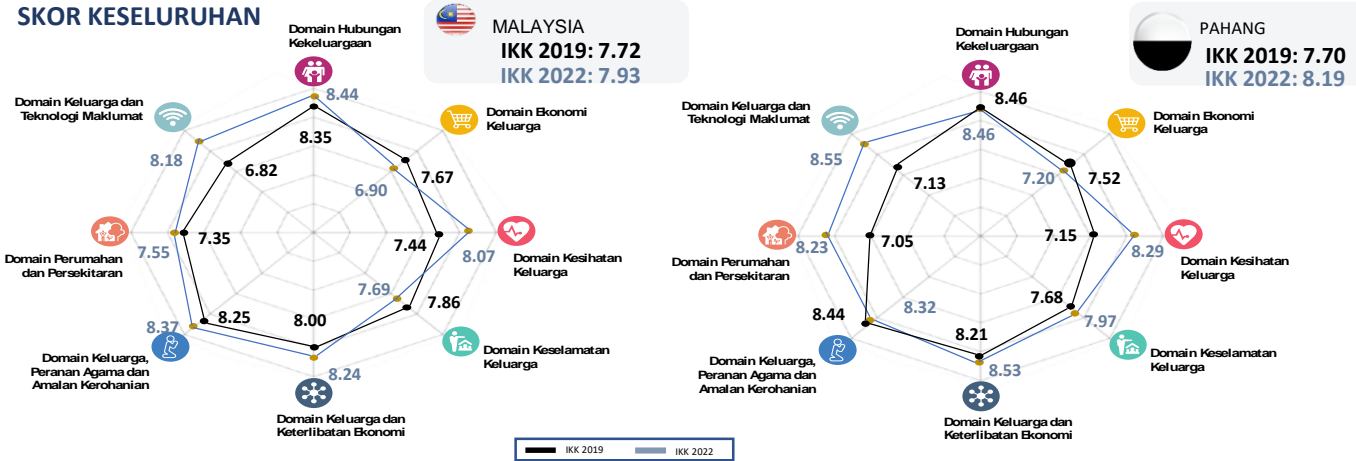

KEMENTERIAN PEMBANGUNAN WANITA, KELUARGA DAN MASYARAKAT

INDEKS KESEJAHTERAAN KELUARGA MALAYSIA (IKK) 2019 & 2022

Perbandingan Skor Keseluruhan, Domain dan Indikator (Malaysia dan Pahang)

SKOR KESELURUHAN

SKOR INDIKATOR MENGIKUT DOMAIN

DOMAIN HUBUNGAN KEKELUARGAAN

INDIKATOR	NILAI SKOR - MALAYSIA		NILAI SKOR NEGERI - PAHANG	
	2019	2022	2019	2022
Penglibatan Ibu Bapa	8.48	8.80	8.63	8.72
Kualiti Masa Bersama Keluarga	8.37	8.17	8.42	8.11
Imbangan Kerja-Keluarga	7.83	7.56	7.96	7.85
Perhubungan Rapat	8.50	9.18	8.70	9.19
Kefungsian Keluarga	8.41	9.03	8.47	8.90
Daya Tindak Keluarga	8.45	8.24	8.59	8.21
Daya Tahan Keluarga	8.37	8.14	8.41	8.23

DOMAIN EKONOMI KELUARGA

INDIKATOR	NILAI SKOR - MALAYSIA		NILAI SKOR NEGERI - PAHANG	
	2019	2022	2019	2022
Kesejahteraan Kewangan	7.67	6.92	7.65	7.20
Pengurusan Kewangan	7.66	6.88	7.40	7.19

DOMAIN KESIHATAN KELUARGA

INDIKATOR	NILAI SKOR - MALAYSIA		NILAI SKOR NEGERI - PAHANG	
	2019	2022	2019	2022
Amalan Kesihatan Keluarga	7.77	8.33	7.67	8.55
Kesihatan Umum	7.11	7.81	6.64	8.03

DOMAIN KESELAMATAN KELUARGA

INDIKATOR	NILAI SKOR - MALAYSIA		NILAI SKOR NEGERI - PAHANG	
	2019	2022	2019	2022
Keselamatan Keluarga	8.32	8.15	8.61	8.24
Pengetahuan Kecemasan	7.40	7.22	6.75	7.70

DOMAIN KELUARGA DAN KETERLIBATAN KOMUNITI

INDIKATOR	NILAI SKOR - MALAYSIA		NILAI SKOR NEGERI - PAHANG	
	2019	2022	2019	2022
Kerjasama Dalam Komuniti	7.75	7.90	7.91	8.24
Hubungan Dalam Komuniti	8.25	8.58	8.51	8.81

DOMAIN KELUARGA, PERANAN AGAMA DAN AMALAN KEROHANIAN

INDIKATOR	NILAI SKOR - MALAYSIA		NILAI SKOR NEGERI - PAHANG	
	2019	2022	2019	2022
Peranan Agama	8.58	8.72	9.03	8.48
Amalan Kerohanian	7.92	8.02	7.86	8.15

DOMAIN PERUMAHAN DAN PERSEKITARAN

INDIKATOR	NILAI SKOR - MALAYSIA		NILAI SKOR NEGERI - PAHANG	
	2019	2022	2019	2022
Kawasan Perumahan	7.46	8.16	7.12	8.70
Tahap Pencemaran	7.67	7.60	7.40	8.02
Amalan 3R	6.92	-	6.63	-
Kebersihan Persekitaran	-	6.89	-	7.97

DOMAIN KELUARGA DAN TEKNOLOGI KOMUNIKASI

INDIKATOR	NILAI SKOR - MALAYSIA		NILAI SKOR NEGERI - PAHANG	
	2019	2022	2019	2022
Pengaruh Aplikasi Komunikasi	6.17	-	7.09	-
Kawalan Ibu Bapa Terhadap Penggunaan Teknologi Komunikasi	7.47	7.80	7.17	8.37
Pemanfaatan Digital	-	8.56	-	8.73

KATEGORI SKOR INDEKS, DOMAIN DAN INDIKATOR

SKOR INDIKATOR/ DOMAIN/INDEKS	KATEGORI
0 – 4	Rendah
5 – 7	Sederhana
8 – 10	Tinggi

Sumber:

Laporan Indeks Kesejahteraan Keluarga Malaysia 2019, LPPKN;
Laporan Indeks Kesejahteraan Keluarga Malaysia 2022, LPPKN