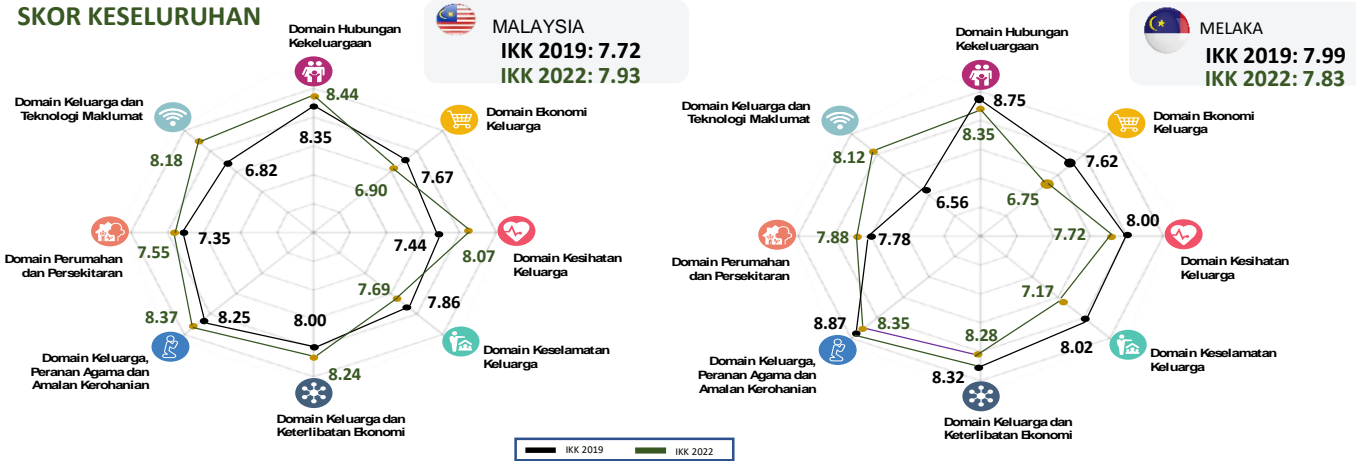

KEMENTERIAN PEMBANGUNAN WANITA, KELUARGA DAN MASYARAKAT

INDEKS KESEJAHTERAAN KELUARGA MALAYSIA (IKK) 2019 & 2022

Perbandingan Skor Keseluruhan, Domain dan Indikator (Malaysia dan Melaka)

SKOR KESELURUHAN

SKOR INDIKATOR MENGIKUT DOMAIN

DOMAIN HUBUNGAN KEKELUARGAAN

INDIKATOR	NILAI SKOR - MALAYSIA		NILAI SKOR NEGERI - MELAKA	
	2019	2022	2019	2022
Penglibatan Ibu Bapa	8.48	8.80	8.78	8.77
Kualiti Masa Bersama Keluarga	8.37	8.17	8.74	8.07
Imbangan Kerja-Keluarga	7.83	7.56	8.33	7.45
Perhubungan Rapat	8.50	9.18	8.79	9.06
Kefungsian Keluarga	8.41	9.03	8.82	8.97
Daya Tindak Keluarga	8.45	8.24	8.94	8.15
Daya Tahan Keluarga	8.37	8.14	8.83	7.96

DOMAIN EKONOMI KELUARGA

INDIKATOR	NILAI SKOR - MALAYSIA		NILAI SKOR NEGERI - MELAKA	
	2019	2022	2019	2022
Kesejahteraan Kewangan	7.67	6.92	7.54	6.66
Pengurusan Kewangan	7.66	6.88	7.69	6.85

DOMAIN KESIHATAN KELUARGA

INDIKATOR	NILAI SKOR - MALAYSIA		NILAI SKOR NEGERI - MELAKA	
	2019	2022	2019	2022
Amalan Kesihatan Keluarga	7.77	8.33	8.13	7.87
Kesihatan Umum	7.11	7.81	7.87	7.56

DOMAIN KESELAMATAN KELUARGA

INDIKATOR	NILAI SKOR - MALAYSIA		NILAI SKOR NEGERI - MELAKA	
	2019	2022	2019	2022
Keselamatan Keluarga	8.32	8.15	8.50	8.05
Pengetahuan Kecemasan	7.40	7.22	7.53	6.30

DOMAIN KELUARGA DAN KETERLIBATAN KOMUNITI

INDIKATOR	NILAI SKOR - MALAYSIA		NILAI SKOR NEGERI - MELAKA	
	2019	2022	2019	2022
Kerjasama Dalam Komuniti	7.75	7.90	8.15	7.98
Hubungan Dalam Komuniti	8.25	8.58	8.50	8.58

DOMAIN KELUARGA, PERANAN AGAMA DAN AMALAN KEROHANIAN

INDIKATOR	NILAI SKOR - MALAYSIA		NILAI SKOR NEGERI - MELAKA	
	2019	2022	2019	2022
Peranan Agama	8.58	8.72	9.00	8.60
Amalan Kerohanian	7.92	8.02	8.73	8.09

DOMAIN PERUMAHAN DAN PERSEKITARAN

INDIKATOR	NILAI SKOR - MALAYSIA		NILAI SKOR NEGERI - MELAKA	
	2019	2022	2019	2022
Kawasan Perumahan	7.46	8.16	7.89	8.57
Tahap Pencemaran	7.67	7.60	8.12	7.66
Amalan 3R	6.92	-	7.33	-
Kebersihan Persekitaran	-	6.89	-	7.40

DOMAIN KELUARGA DAN TEKNOLOGI KOMUNIKASI

INDIKATOR	NILAI SKOR - MALAYSIA		NILAI SKOR NEGERI - MELAKA	
	2019	2022	2019	2022
Pengaruh Aplikasi Komunikasi	6.17	-	6.28	-
Kawalan Ibu Bapa Terhadap Penggunaan Teknologi Komunikasi	7.47	7.80	6.83	7.79
Pemanfaatan Digital	-	8.56	-	8.45

KATEGORI SKOR INDEKS, DOMAIN DAN INDIKATOR

SKOR INDIKATOR/ DOMAIN/INDEKS	KATEGORI
0 – 4	Rendah
5 – 7	Sederhana
8 – 10	Tinggi

Sumber:

Laporan Indeks Kesejahteraan Keluarga Malaysia 2019, LPPKN;
Laporan Indeks Kesejahteraan Keluarga Malaysia 2022, LPPKN