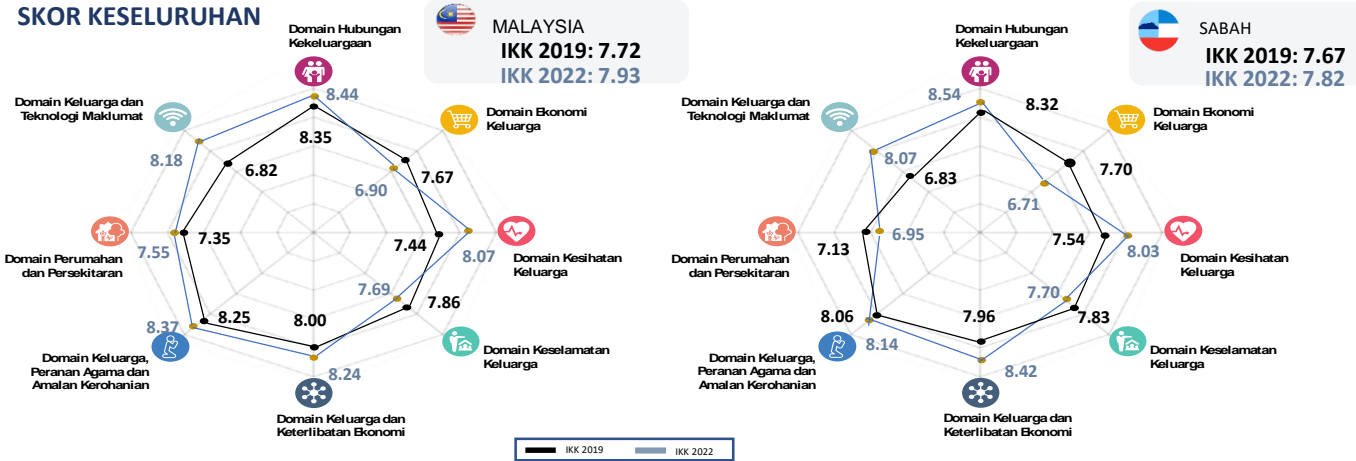

# INDEKS KESEJAHTERAAN KELUARGA MALAYSIA (IKK) 2019 & 2022

Perbandingan Skor Keseluruhan, Domain dan Indikator (Malaysia dan Sabah)

## SKOR KESELURUHAN