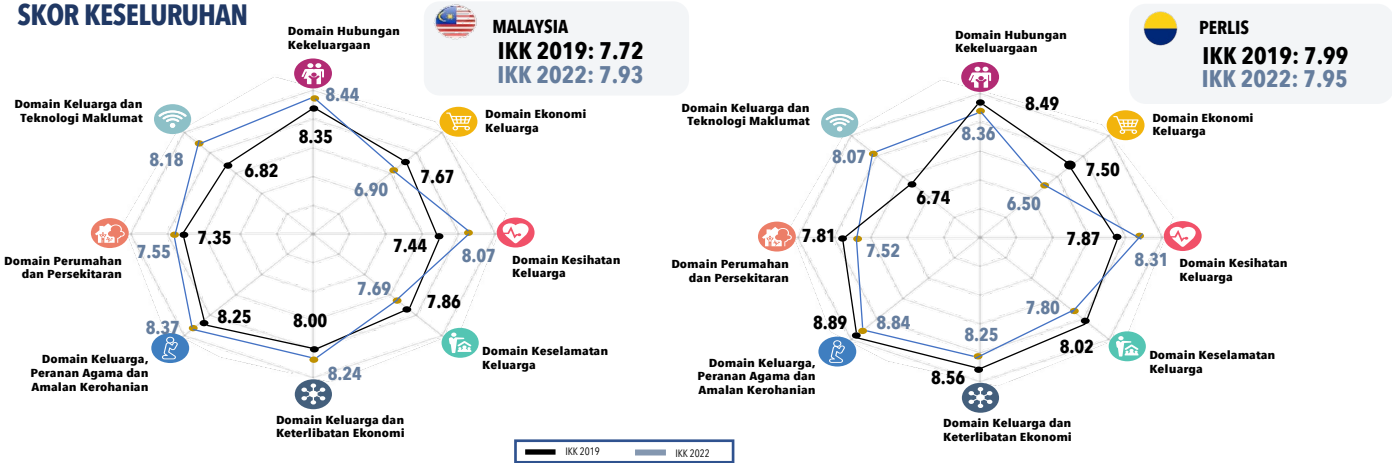

KEMENTERIAN PEMBANGUNAN WANITA, KELUARGA DAN MASYARAKAT

INDEKS KESEJAHTERAAN KELUARGA MALAYSIA (IKK) 2019 & 2022

Perbandingan Skor Keseluruhan, Domain dan Indikator (Malaysia dan Perlis)

SKOR KESELURUHAN

SKOR INDIKATOR MENGIKUT DOMAIN

DOMAIN HUBUNGAN KEKELUARGAAN

INDIKATOR	NILAI SKOR - MALAYSIA		NILAI SKOR NEGERI - PERLIS	
	2019	2022	2019	2022
Penglibatan Ibu Bapa	8.48	8.80	8.55	8.65
Kualiti Masa Bersama Keluarga	8.37	8.17	8.52	7.98
Imbangan Kerja-Keluarga	7.83	7.56	8.17	7.70
Perhubungan Rapat	8.50	9.18	8.70	9.10
Kefungsian Keluarga	8.41	9.03	8.48	8.96
Daya Tindak Keluarga	8.45	8.24	8.57	8.08
Daya Tahan Keluarga	8.37	8.14	8.41	8.03

DOMAIN EKONOMI KELUARGA

INDIKATOR	NILAI SKOR - MALAYSIA		NILAI SKOR NEGERI - PERLIS	
	2019	2022	2019	2022
Kesejahteraan Kewangan	7.67	6.92	7.52	6.49
Pengurusan Kewangan	7.66	6.88	7.48	6.51

DOMAIN KESIHATAN KELUARGA

INDIKATOR	NILAI SKOR - MALAYSIA		NILAI SKOR NEGERI - PERLIS	
	2019	2022	2019	2022
Amalan Kesihatan Keluarga	7.77	8.33	8.27	8.90
Kesihatan Umum	7.11	7.81	7.47	7.71

DOMAIN KESELAMATAN KELUARGA

INDIKATOR	NILAI SKOR - MALAYSIA		NILAI SKOR NEGERI - PERLIS	
	2019	2022	2019	2022
Keselamatan Keluarga	8.32	8.15	8.41	8.05
Pengetahuan Kecemasan	7.40	7.22	7.64	7.54

DOMAIN KELUARGA DAN KETERLIBATAN KOMUNITI

INDIKATOR	NILAI SKOR - MALAYSIA		NILAI SKOR NEGERI - PERLIS	
	2019	2022	2019	2022
Kerjasama Dalam Komuniti	7.75	7.90	8.44	8.06
Hubungan Dalam Komuniti	8.25	8.58	8.68	8.43

DOMAIN KELUARGA, PERANAN AGAMA DAN AMALAN KEROHANIAN

INDIKATOR	NILAI SKOR - MALAYSIA		NILAI SKOR NEGERI - PERLIS	
	2019	2022	2019	2022
Peranan Agama	8.58	8.72	9.02	9.10
Amalan Kerohanian	7.92	8.02	8.76	8.58

DOMAIN PERUMAHAN DAN PERSEKITARAN

INDIKATOR	NILAI SKOR - MALAYSIA		NILAI SKOR NEGERI - PERLIS	
	2019	2022	2019	2022
Kawasan Perumahan	7.46	8.16	8.04	8.13
Tahap Pencemaran	7.67	7.60	8.39	7.86
Amalan 3R	6.92	-	7.00	-
Kebersihan Persekitaran	-	6.89	-	6.58

DOMAIN KELUARGA DAN TEKNOLOGI KOMUNIKASI

INDIKATOR	NILAI SKOR - MALAYSIA		NILAI SKOR NEGERI - PERLIS	
	2019	2022	2019	2022
Pengaruh Aplikasi Komunikasi	6.17	-	5.76	-
Kawalan Ibu Bapa Terhadap Penggunaan Teknologi Komunikasi	7.47	7.80	7.72	7.72
Pemanfaatan Digital	-	8.56	-	8.42

KATEGORI SKOR INDEKS, DOMAIN DAN INDIKATOR

SKOR INDIKATOR/ DOMAIN/INDEKS	KATEGORI
0 - 4	Rendah
5 - 7	Sederhana
8 - 10	Tinggi

Sumber: Laporan Indeks Kesejahteraan Keluarga Malaysia 2019, LPPKN; Laporan Indeks Kesejahteraan Keluarga Malaysia 2022, LPPKN