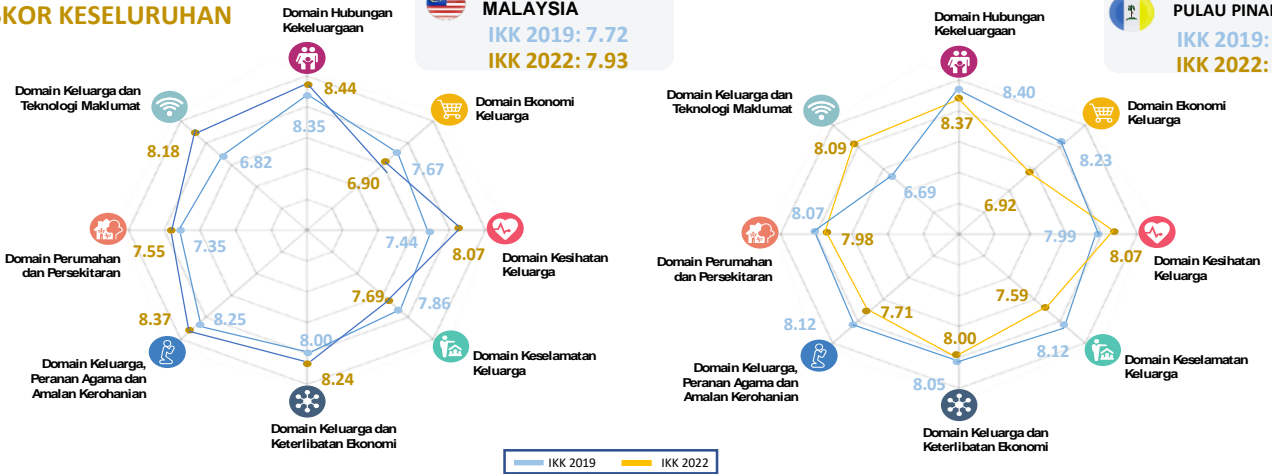

KEMENTERIAN PEMBANGUNAN WANITA, KELUARGA DAN MASYARAKAT

INDEKS KESEJAHTERAAN KELUARGA MALAYSIA (IKK) 2019 & 2022

Perbandingan Skor Keseluruhan, Domain dan Indikator (Malaysia dan Pulau Pinang)

SKOR KESELURUHAN

MALAYSIA
IKK 2019: 7.72
IKK 2022: 7.93

PULAU PINANG
IKK 2019: 7.96
IKK 2022: 7.84

SKOR INDIKATOR MENGIKUT DOMAIN

DOMAIN HUBUNGAN KEKELUARGAAN

INDIKATOR	NILAI SKOR - MALAYSIA		NILAI SKOR NEGERI - PULAU PINANG	
	2019	2022	2019	2022
Penglibatan Ibu Bapa	8.48	8.80	8.36	8.74
Kualiti Masa Bersama Keluarga	8.37	8.17	8.37	8.07
Imbangan Kerja-Keluarga	7.83	7.56	8.35	7.84
Perhubungan Rapat	8.50	9.18	8.43	9.04
Kefungsian Keluarga	8.41	9.03	8.48	8.93
Daya Tindak Keluarga	8.45	8.24	8.42	8.06
Daya Tahan Keluarga	8.37	8.14	8.42	7.89

DOMAIN EKONOMI KELUARGA

INDIKATOR	NILAI SKOR - MALAYSIA		NILAI SKOR NEGERI - PULAU PINANG	
	2019	2022	2019	2022
Kesejahteraan Kewangan	7.67	6.92	8.13	6.84
Pengurusan Kewangan	7.66	6.88	8.32	6.99

DOMAIN KESIHATAN KELUARGA

INDIKATOR	NILAI SKOR - MALAYSIA		NILAI SKOR NEGERI - PULAU PINANG	
	2019	2022	2019	2022
Amalan Kesihatan Keluarga	7.77	8.33	8.06	8.67
Kesihatan Umum	7.11	7.81	7.93	7.48

DOMAIN KESELAMATAN KELUARGA

INDIKATOR	NILAI SKOR - MALAYSIA		NILAI SKOR NEGERI - PULAU PINANG	
	2019	2022	2019	2022
Keselamatan Keluarga	8.32	8.15	8.23	7.78
Pengetahuan Kecemasan	7.40	7.22	8.01	7.41

DOMAIN KELUARGA DAN KETERLIBATAN KOMUNITI

INDIKATOR	NILAI SKOR - MALAYSIA		NILAI SKOR NEGERI - PULAU PINANG	
	2019	2022	2019	2022
Kerjasama Dalam Komuniti	7.75	7.90	7.89	7.63
Hubungan Dalam Komuniti	8.25	8.58	8.21	8.37

DOMAIN KELUARGA, PERANAN AGAMA DAN AMALAN KEROHANIAN

INDIKATOR	NILAI SKOR - MALAYSIA		NILAI SKOR NEGERI - PULAU PINANG	
	2019	2022	2019	2022
Peranan Agama	8.58	8.72	8.19	7.88
Amalan Kerohanian	7.92	8.02	8.04	7.54

DOMAIN PERUMAHAN DAN PERSEKITARAN

INDIKATOR	NILAI SKOR - MALAYSIA		NILAI SKOR NEGERI - PULAU PINANG	
	2019	2022	2019	2022
Kawasan Perumahan	7.46	8.16	8.08	8.87
Tahap Pencemaran	7.67	7.60	8.03	7.44
Amalan 3R	6.92	-	8.10	-
Kebersihan Persekitaran	-	6.89	-	7.61

DOMAIN KELUARGA DAN TEKNOLOGI KOMUNIKASI

INDIKATOR	NILAI SKOR - MALAYSIA		NILAI SKOR NEGERI - PULAU PINANG	
	2019	2022	2019	2022
Pengaruh Aplikasi Komunikasi	6.17	-	5.39	-
Kawalan Ibu Bapa Terhadap Penggunaan Teknologi Komunikasi	7.47	7.80	7.98	7.78
Pemanfaatan Digital	-	8.56	-	8.40

KATEGORI SKOR INDEKS, DOMAIN DAN INDIKATOR

SKOR INDIKATOR/ DOMAIN/INDEKS	KATEGORI
0 – 4	Rendah
5 – 7	Sederhana
8 – 10	Tinggi

Sumber:

Laporan Indeks Kesejahteraan Keluarga Malaysia 2019, LPPKN;
Laporan Indeks Kesejahteraan Keluarga Malaysia 2022, LPPKN