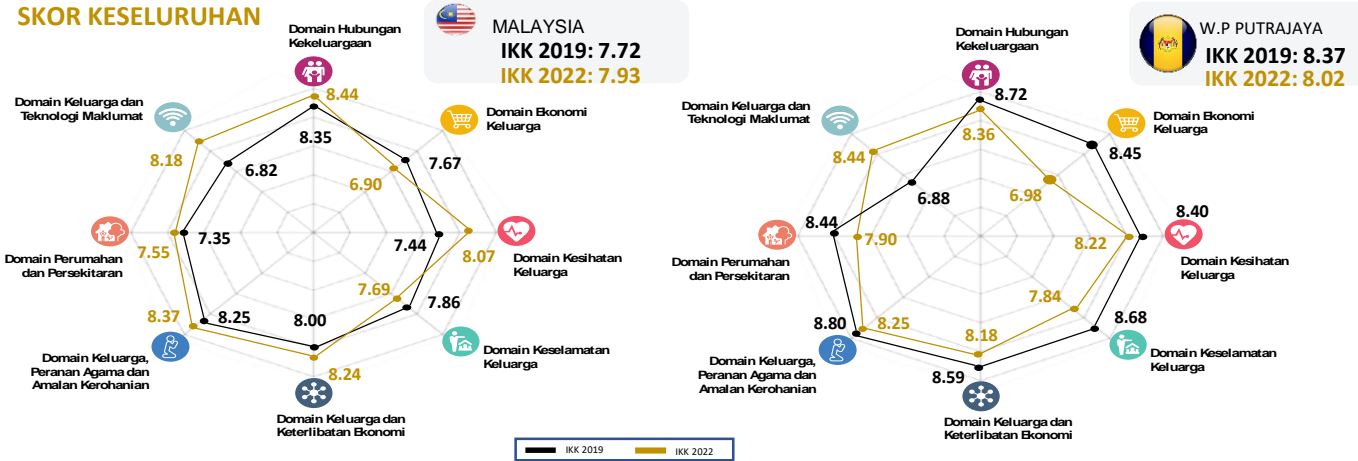

KEMENTERIAN PEMBANGUNAN WANITA, KELUARGA DAN MASYARAKAT

INDEKS KESEJAHTERAAN KELUARGA MALAYSIA (IKK) 2019 & 2022

Perbandingan Skor Keseluruhan, Domain dan Indikator (Malaysia dan W.P Putrajaya)

SKOR KESELURUHAN

SKOR INDIKATOR MENGIKUT DOMAIN

DOMAIN HUBUNGAN KEKELUARGAAN

INDIKATOR	NILAI SKOR - MALAYSIA		NILAI SKOR NEGERI - JOHOR	
	2019	2022	2019	2022
Penglibatan Ibu Bapa	8.48	8.80	8.82	8.58
Kualiti Masa Bersama Keluarga	8.37	8.17	8.74	7.79
Imbangan Kerja-Keluarga	7.83	7.56	8.44	7.58
Perhubungan Rapat	8.50	9.18	8.81	8.66
Kefungsian Keluarga	8.41	9.03	8.75	9.01
Daya Tindak Keluarga	8.45	8.24	8.80	8.55
Daya Tahan Keluarga	8.37	8.14	8.70	8.32

DOMAIN EKONOMI KELUARGA

INDIKATOR	NILAI SKOR - MALAYSIA		NILAI SKOR NEGERI - JOHOR	
	2019	2022	2019	2022
Kesejahteraan Kewangan	7.67	6.92	8.43	7.05
Pengurusan Kewangan	7.66	6.88	8.47	6.91

DOMAIN KESIHATAN KELUARGA

INDIKATOR	NILAI SKOR - MALAYSIA		NILAI SKOR NEGERI - JOHOR	
	2019	2022	2019	2022
Amalan Kesihatan Keluarga	7.77	8.33	8.61	8.74
Kesihatan Umum	7.11	7.81	8.18	7.71

DOMAIN KESELAMATAN KELUARGA

INDIKATOR	NILAI SKOR - MALAYSIA		NILAI SKOR NEGERI - JOHOR	
	2019	2022	2019	2022
Keselamatan Keluarga	8.32	8.15	8.83	8.20
Pengetahuan Kecemasan	7.40	7.22	8.52	7.49

DOMAIN KELUARGA DAN KETERLIBATAN KOMUNITI

INDIKATOR	NILAI SKOR - MALAYSIA		NILAI SKOR NEGERI - JOHOR	
	2019	2022	2019	2022
Kerjasama Dalam Komuniti	7.75	7.90	8.56	7.63
Hubungan Dalam Komuniti	8.25	8.58	8.63	8.35

DOMAIN KELUARGA, PERANAN AGAMA DAN AMALAN KEROHANIAN

INDIKATOR	NILAI SKOR - MALAYSIA		NILAI SKOR NEGERI - JOHOR	
	2019	2022	2019	2022
Peranan Agama	8.58	8.72	8.93	8.87
Amalan Kerohanian	7.92	8.02	8.66	7.63

DOMAIN PERUMAHAN DAN PERSEKITARAN

INDIKATOR	NILAI SKOR - MALAYSIA		NILAI SKOR NEGERI - JOHOR	
	2019	2022	2019	2022
Kawasan Perumahan	7.46	8.16	8.62	9.39
Tahap Pencemaran	7.67	7.60	8.42	7.74
Amalan 3R	6.92	-	8.29	-
Kebersihan Persekitaran	-	6.89	-	6.57

DOMAIN KELUARGA DAN TEKNOLOGI KOMUNIKASI

INDIKATOR	NILAI SKOR - MALAYSIA		NILAI SKOR NEGERI - JOHOR	
	2019	2022	2019	2022
Pengaruh Aplikasi Komunikasi	6.17	-	5.82	-
Kawalan Ibu Bapa Terhadap Penggunaan Teknologi Komunikasi	7.47	7.80	7.93	7.88
Pemanfaatan Digital	-	8.56	-	9.00

KATEGORI SKOR INDEKS, DOMAIN DAN INDIKATOR

SKOR INDIKATOR/ DOMAIN/INDEKS	KATEGORI
0 – 4	Rendah
5 – 7	Sederhana
8 – 10	Tinggi

Sumber:

Laporan Indeks Kesejahteraan Keluarga Malaysia 2019, LPPKN;
Laporan Indeks Kesejahteraan Keluarga Malaysia 2022, LPPKN