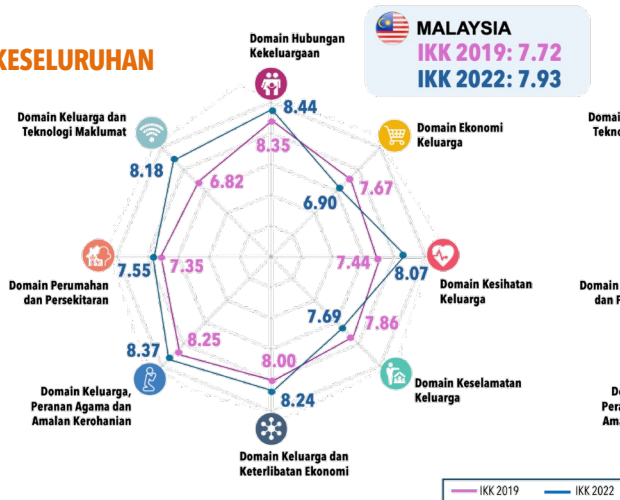

INDEKS KESEJAHTERAAN KELUARGA MALAYSIA (IKK) 2019 & 2022

Perbandingan Skor Keseluruhan, Domain dan Indikator (Malaysia dan Negeri Selangor)

SKOR KESELURUHAN