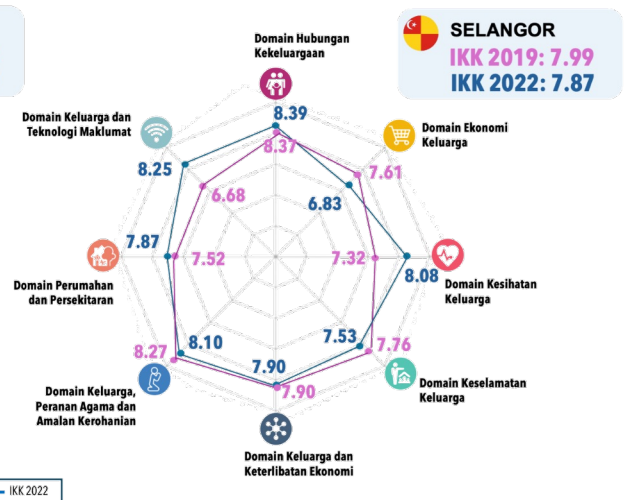

### BAHAGIAN PENYELIDIKAN KEPENDUDUKAN DAN KELUARGA

Lembaga Penduduk dan Pembangunan Keluarga Negara  
Kementerian Pembangunan Wanita, Keluarga dan Masyarakat

Terbitan: November 2024

# INDEKS KESEJAHTERAAN KELUARGA MALAYSIA (IKK) 2019 & 2022

Perbandingan Skor Keseluruhan, Domain dan Indikator (Malaysia dan Negeri Selangor)

## SKOR KESELURUHAN